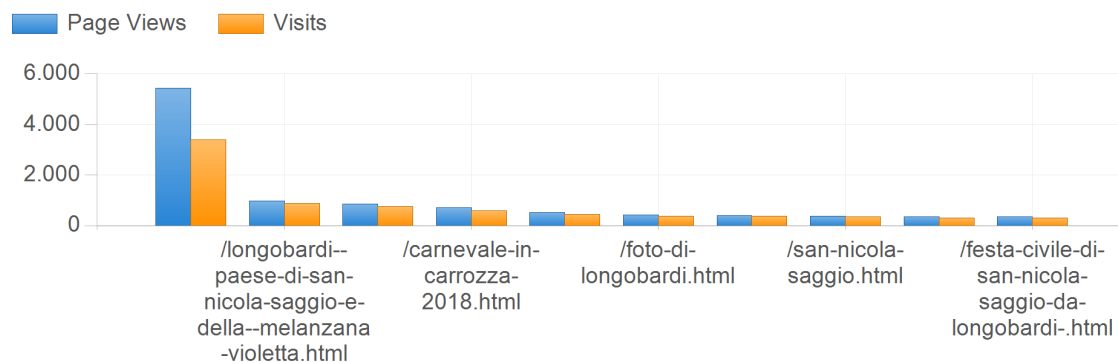

27/05/2018	47	25	6	19
28/05/2018	33	24	12	12
29/05/2018	46	27	7	20
30/05/2018	38	22	10	12
31/05/2018	38	23	9	14
01/06/2018	40	31	13	18
02/06/2018	41	19	9	10
03/06/2018	46	32	16	16
04/06/2018	390	280	131	149
05/06/2018	128	103	45	58
06/06/2018	54	43	9	34
07/06/2018	45	34	19	15
08/06/2018	52	39	12	27
09/06/2018	54	35	17	18
10/06/2018	53	34	12	22
11/06/2018	39	30	15	15
12/06/2018	40	29	9	20
13/06/2018	50	32	9	23
14/06/2018	41	24	11	13
15/06/2018	37	22	4	18
16/06/2018	48	30	9	21
17/06/2018	32	25	11	14
18/06/2018	53	43	16	27
19/06/2018	52	28	13	15
20/06/2018	69	47	23	24
21/06/2018	45	29	6	23
22/06/2018	42	30	11	19
23/06/2018	52	38	15	23
24/06/2018	43	27	10	17
25/06/2018	58	38	13	25
26/06/2018	45	38	15	23
27/06/2018	43	38	17	21
28/06/2018	43	27	10	17
29/06/2018	48	34	10	24
30/06/2018	51	33	11	22
01/07/2018	41	30	7	23
02/07/2018	41	29	14	15
03/07/2018	65	45	19	26
04/07/2018	52	34	12	22
05/07/2018	61	37	14	23
06/07/2018	89	68	23	45

Visitors Trend

07/07/2018	557	460	218	242
08/07/2018	380	319	140	179
09/07/2018	103	78	29	49
10/07/2018	293	244	77	167
11/07/2018	80	70	16	54
12/07/2018	58	51	16	35
13/07/2018	47	44	18	26
14/07/2018	41	28	9	19
15/07/2018	73	35	17	18
16/07/2018	49	32	10	22
Total	20.771	13.913	6.017	7.896

Top Pages

longobardinfoto.it

16/07/2017 - 16/07/2018

Top Pages

16/07/2017 - 16/07/2018

	Page	Page Views	Visits	Bandwidth
1	/	5.422	3.395	84,9 MB
2	/longobardi--paese-di-san-nicola-saggio-e-della--melanzana-violetta.html	963	879	6,0 MB
3	/pensionamento-dott.francesco-sesti.html	854	762	5,2 MB
4	/carnevale-in-carrozza-2018.html	700	588	3,7 MB
5	/giornata-delle-pro-loco-e-festa-degli-aquiloni.html	509	449	2,4 MB
6	/foto-di-longobardi.html	430	373	3,2 MB
7	/cronoscalata---dal-mare-a-san-nicola--del-25-04-2018.html	398	370	1,9 MB
8	/san-nicola-saggio.html	366	355	3,2 MB
9	/eventi-a-longobardi.html	357	296	3,5 MB
10	/festa-civile-di-san-nicola-saggio-da-longobardi-.html	350	296	1,7 MB
	Other Items (242)	8.337	7.055	69,9 MB
	Total	18.686	14.818	185,5 MB