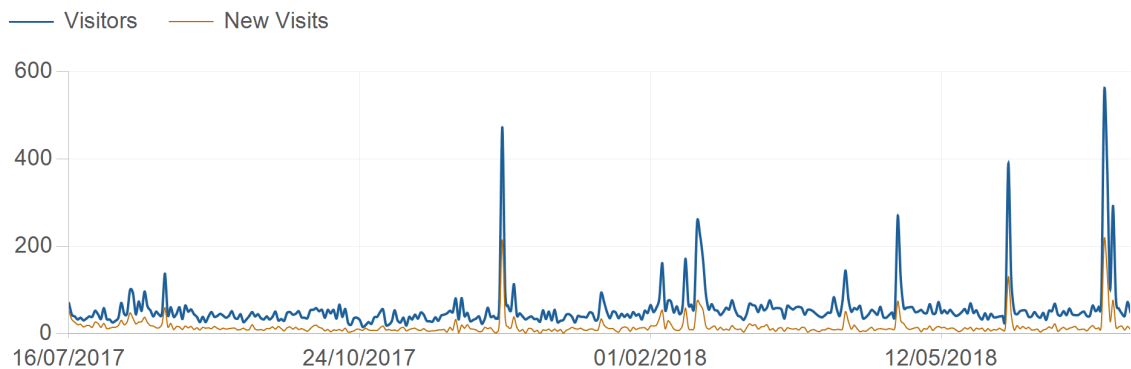

Visitors Trend

longobardinfoto.it

16/07/2017 - 16/07/2018

Visitors Trend

16/07/2017 - 16/07/2018

Date	Visitors	Unique Visits	New Visits	Return Visits
16/07/2017	71	52	52	0
17/07/2017	44	40	33	7
18/07/2017	40	32	27	5
19/07/2017	33	29	21	8
20/07/2017	37	34	22	12
21/07/2017	31	24	16	8
22/07/2017	35	26	19	7
23/07/2017	40	31	19	12
24/07/2017	39	24	15	9
25/07/2017	53	36	27	9
26/07/2017	45	33	24	9
27/07/2017	34	28	15	13
28/07/2017	59	38	24	14
29/07/2017	34	27	12	15
30/07/2017	33	24	13	11
31/07/2017	26	23	15	8
01/08/2017	30	25	15	10
02/08/2017	37	32	19	13
03/08/2017	71	44	31	13
04/08/2017	46	38	21	17
05/08/2017	47	40	27	13
06/08/2017	100	73	48	25
07/08/2017	94	60	36	24
08/08/2017	45	36	23	13
09/08/2017	74	47	27	20
10/08/2017	53	42	28	14
11/08/2017	97	59	38	21
12/08/2017	63	48	26	22

Visitors Trend

07/07/2018	557	460	218	242
08/07/2018	380	319	140	179
09/07/2018	103	78	29	49
10/07/2018	293	244	77	167
11/07/2018	80	70	16	54
12/07/2018	58	51	16	35
13/07/2018	47	44	18	26
14/07/2018	41	28	9	19
15/07/2018	73	35	17	18
16/07/2018	49	32	10	22
Total	20.771	13.913	6.017	7.896