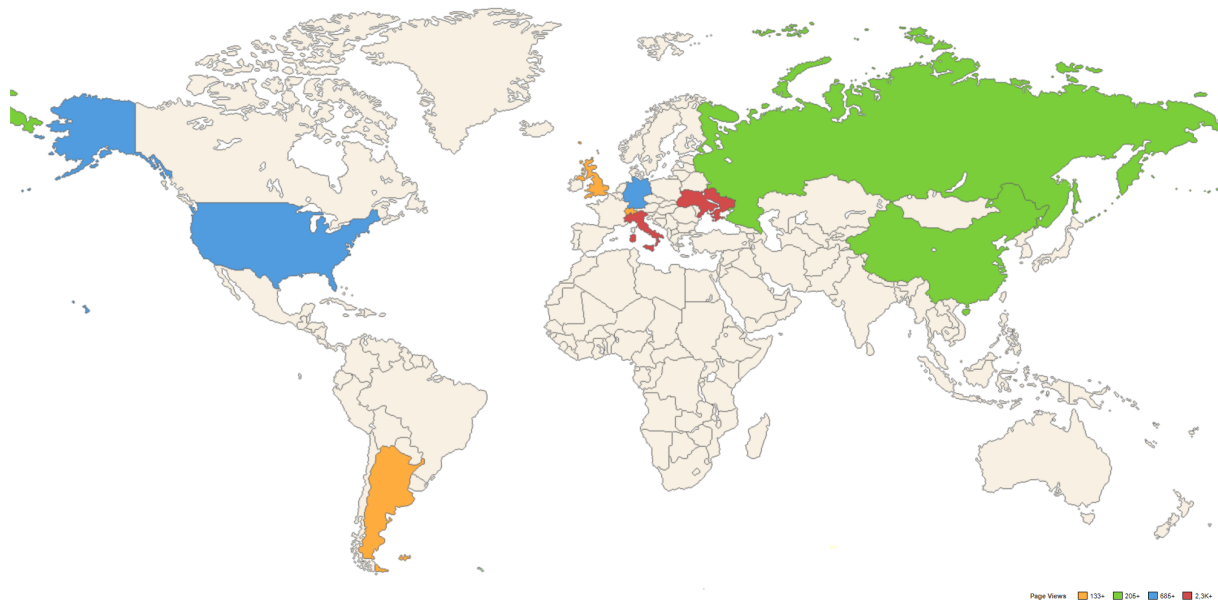

Visitors Trend

07/07/2018	557	460	218	242
08/07/2018	380	319	140	179
09/07/2018	103	78	29	49
10/07/2018	293	244	77	167
11/07/2018	80	70	16	54
12/07/2018	58	51	16	35
13/07/2018	47	44	18	26
14/07/2018	41	28	9	19
15/07/2018	73	35	17	18
16/07/2018	49	32	10	22
Total	20.771	13.913	6.017	7.896

Top Pages

longobardinfoto.it

16/07/2017 - 16/07/2018

Top Pages

16/07/2017 - 16/07/2018

	Page	Page Views	Visits	Bandwidth
1	/	5.422	3.395	84,9 MB
2	/longobardi--paese-di-san-nicola-saggio-e-della--melanzana-violetta.html	963	879	6,0 MB
3	/pensionamento-dott.francesco-sesti.html	854	762	5,2 MB
4	/carnevale-in-carrozza-2018.html	700	588	3,7 MB
5	/giornata-delle-pro-loco-e-festa-degli-aquiloni.html	509	449	2,4 MB
6	/foto-di-longobardi.html	430	373	3,2 MB
7	/cronoscalata---dal-mare-a-san-nicola--del-25-04-2018.html	398	370	1,9 MB
8	/san-nicola-saggio.html	366	355	3,2 MB
9	/eventi-a-longobardi.html	357	296	3,5 MB
10	/festa-civile-di-san-nicola-saggio-da-longobardi-.html	350	296	1,7 MB
	Other Items (242)	8.337	7.055	69,9 MB
	Total	18.686	14.818	185,5 MB

World Countries

longobardinfo.it

16/07/2017 - 16/07/2018

World Countries

16/07/2017 - 16/07/2018

	Country	Page Views	Visits	Visitors	Hits	Bandwidth
1	Italy	11.897	9.350	4.503	492.080	108.322,6 MB
2	Ukraine	2.329	1.013	67	2.387	55,1 MB
3	United States	2.136	7.371	443	72.113	7.171,8 MB
4	Germany	685	644	149	6.667	1.575,2 MB
5	N/A	349	255	145	6.052	663,6 MB
6	China	211	106	61	225	7,5 MB
7	Russian Federation	205	69	59	1.016	32,1 MB
8	Switzerland	185	207	111	7.304	1.850,1 MB
9	Argentina	141	48	42	5.119	1.156,4 MB
10	United Kingdom	133	164	71	1.405	155,4 MB
	Other Items (65)	415	1.544	366	18.474	1.494,9 MB
	Total	18.686	20.771	6.017	612.842	122.484,8 MB